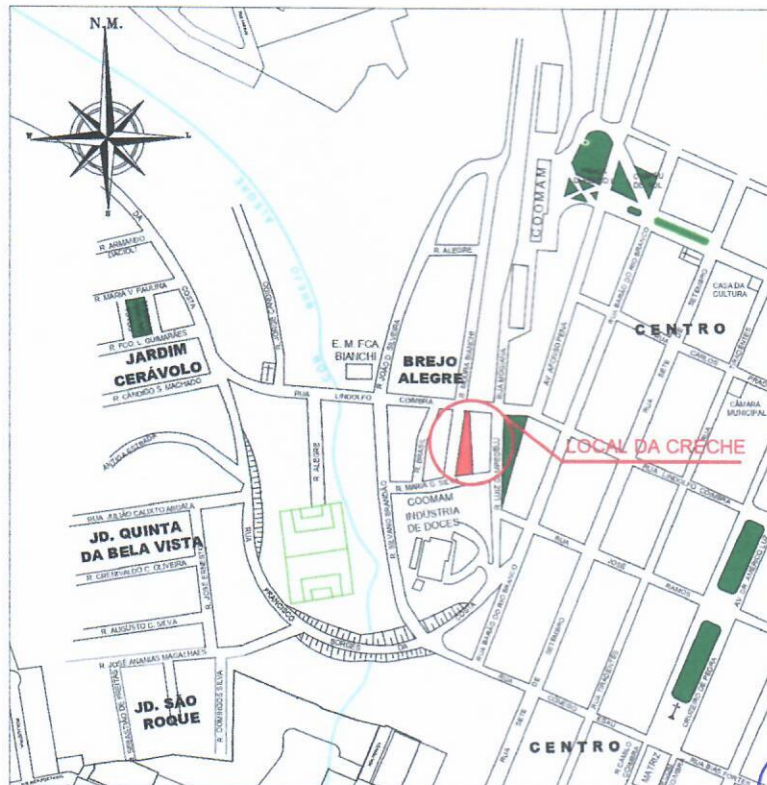

Figura 01 - Planta de localização com imagem de satélite.

Figura 02 - Planta de localização com mapa da cidade.

Lucas Carvalho de Oliveira
CREA. MG 238545/D
Engenheiro civil

Marco Aurelio Alves Teixeira
CAU - A9104-9
Diretor do Departamento de Obras e
Serviços Urbanos