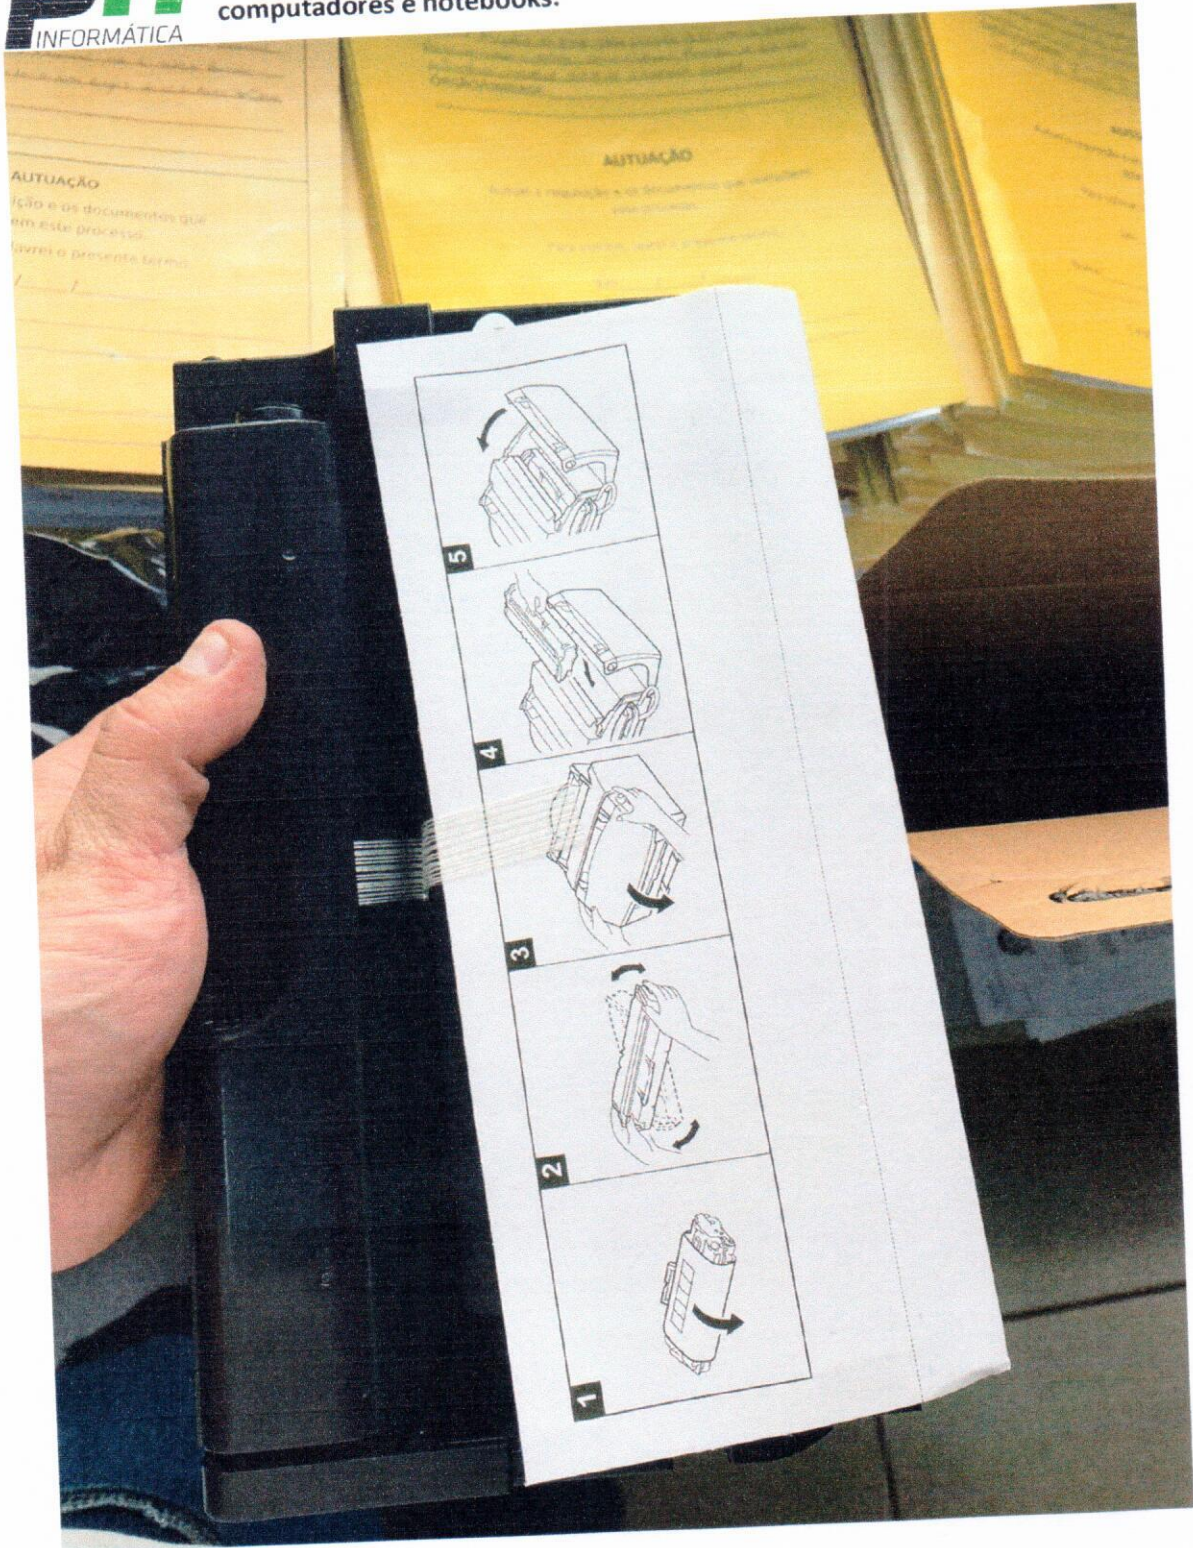

PH INFORMÁTICA
Suporte e Manutenção de software, hardware, internet, redes.
Técnico em Informática. Especialista em placas eletrônicas para computadores e notebooks.

Rua Raul Soares 155a – Centro – Muzambinho
CEP 37890-000 – Minas Gerais
CNPJ – 19.126.250/0001-09 – Insc. Est.: 002.249.025.00-60
Telefone: 35 3571 4556 | 35 991529558