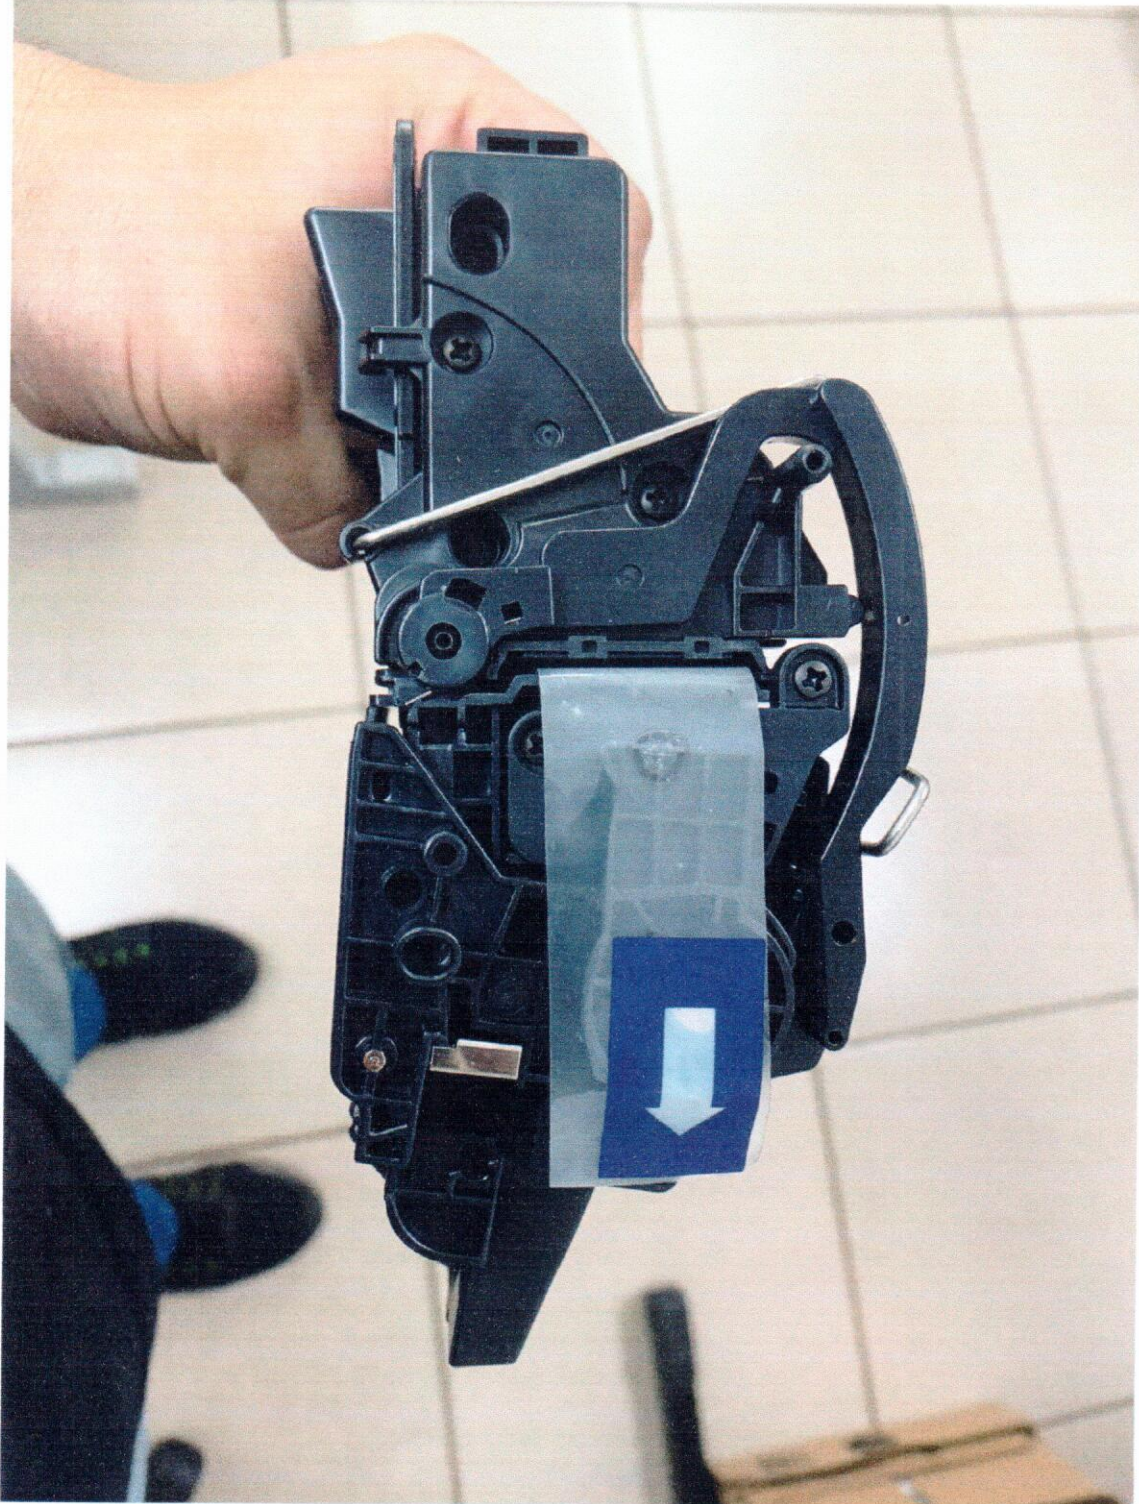

PH INFORMÁTICA

Suporte e Manutenção de software, hardware, internet, redes.
Técnico em Informática. Especialista em placas eletrônicas para computadores e notebooks.

Rua Raul Soares 155a – Centro – Muzambinho
CEP 37890-000 – Minas Gerais
CNPJ – 19.126.250/0001-09 – Insc. Est.: 002.249.025.00-60
Telephone: 35 3571 4556 | 35 991529558