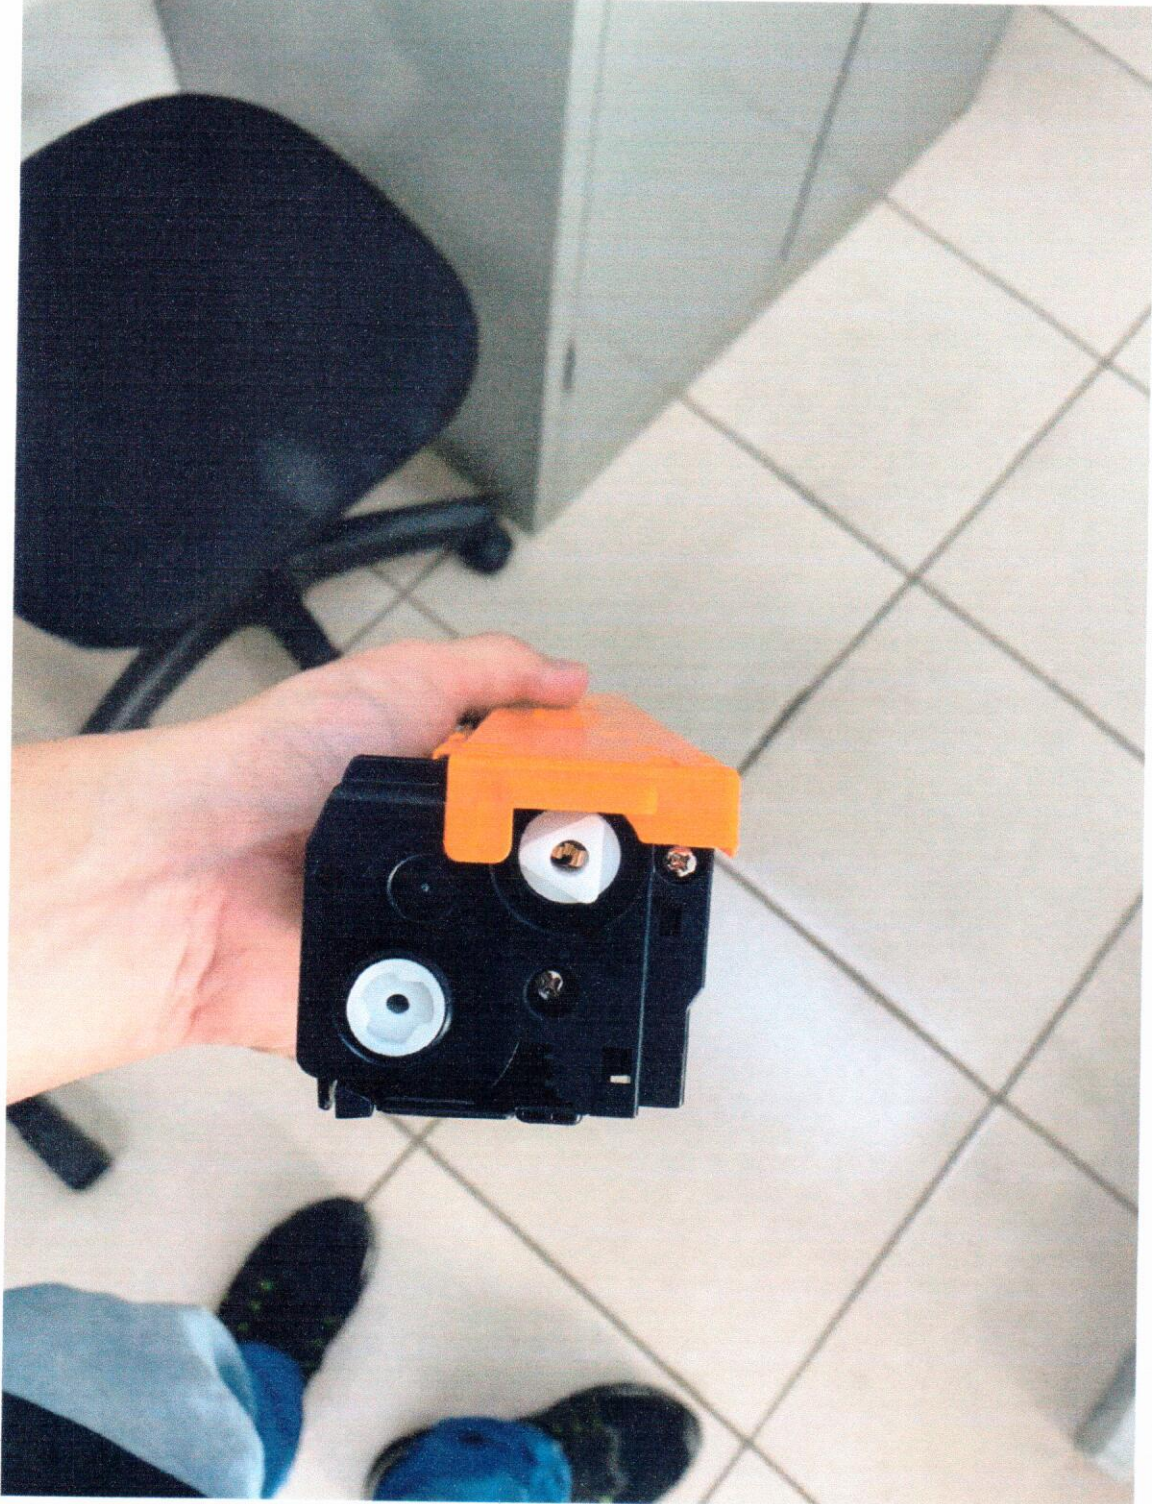

PH INFORMÁTICA

Suporte e Manutenção de software, hardware, internet, redes.
Técnico em Informática. Especialista em placas eletrônicas para computadores e notebooks.

Rua Raul Soares 155a – Centro – Muzambinho
CEP 37890-000 – Minas Gerais
CNPJ – 19.126.250/0001-09 – Insc. Est.: 002.249.025.00-60
Telefone: 35 3571 4556 | 35 991529558