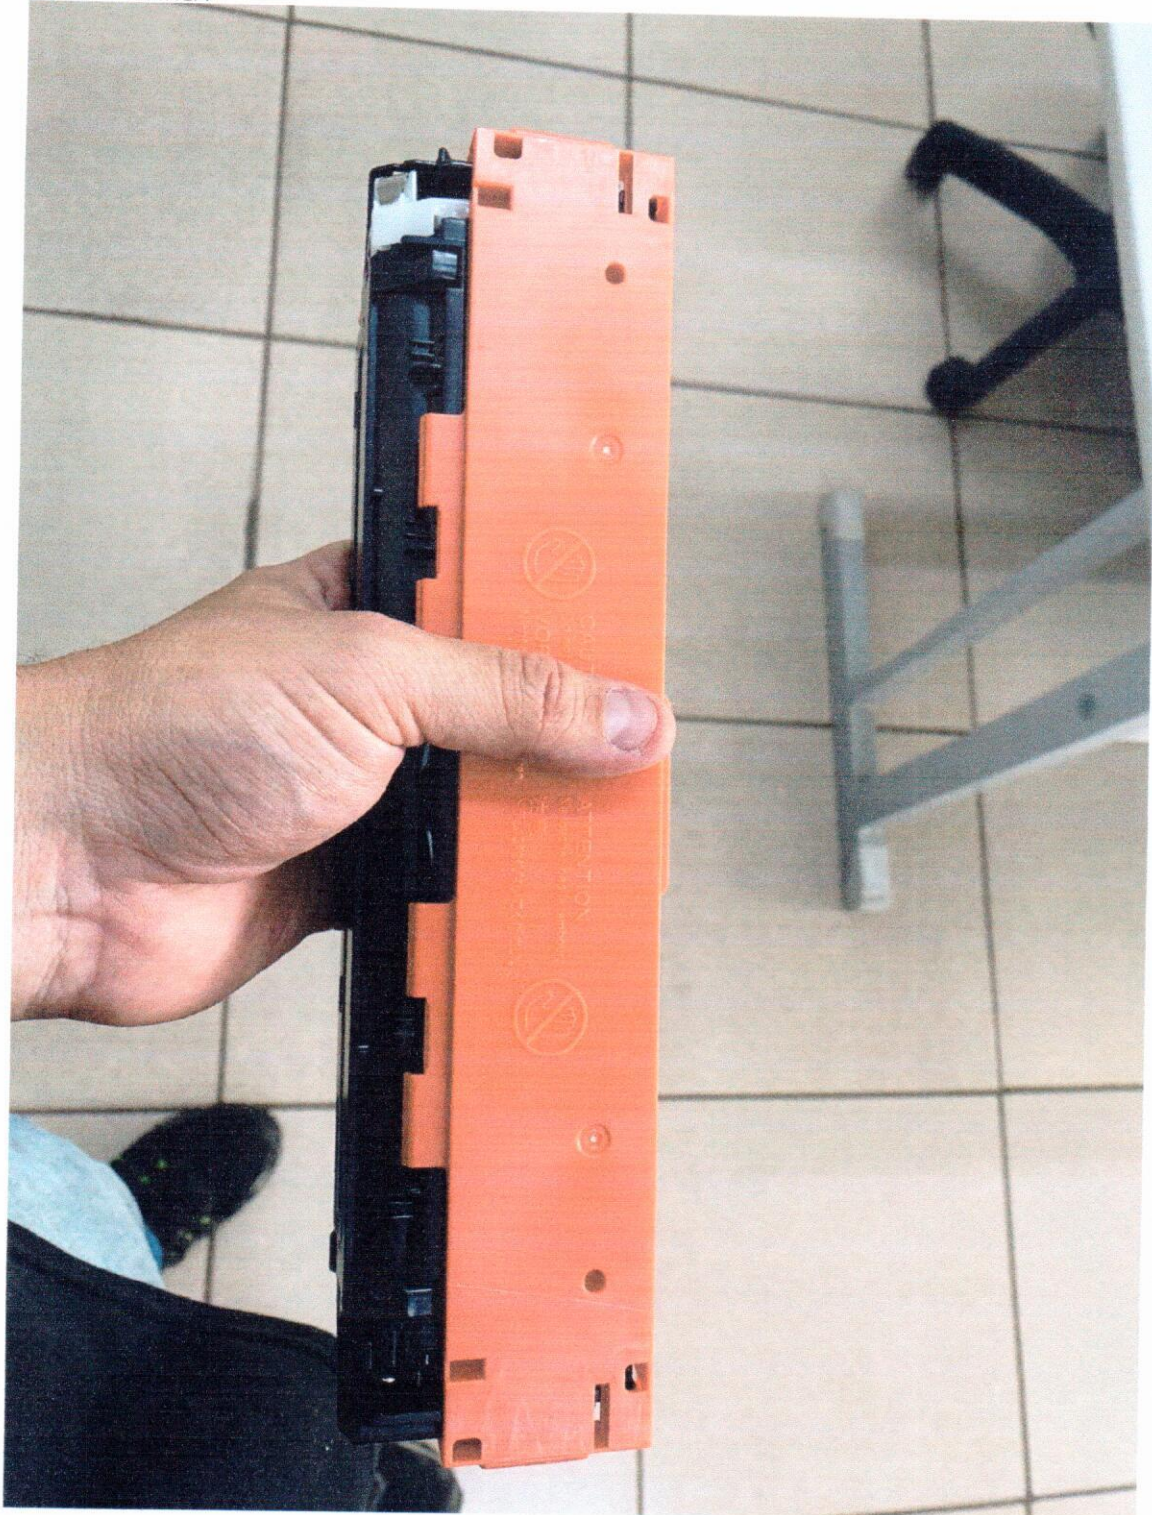

PH INFORMÁTICA

Suporte e Manutenção de software, hardware, internet, redes.
Técnico em Informática. Especialista em placas eletrônicas para computadores e notebooks.

Rua Raul Soares 155a – Centro – Muzambinho
CEP 37890-000 – Minas Gerais
CNPJ – 19.126.250/0001-09 – Insc. Est.: 002.249.025.00-60
Telefone: 35 3571 4556 | 35 991529558