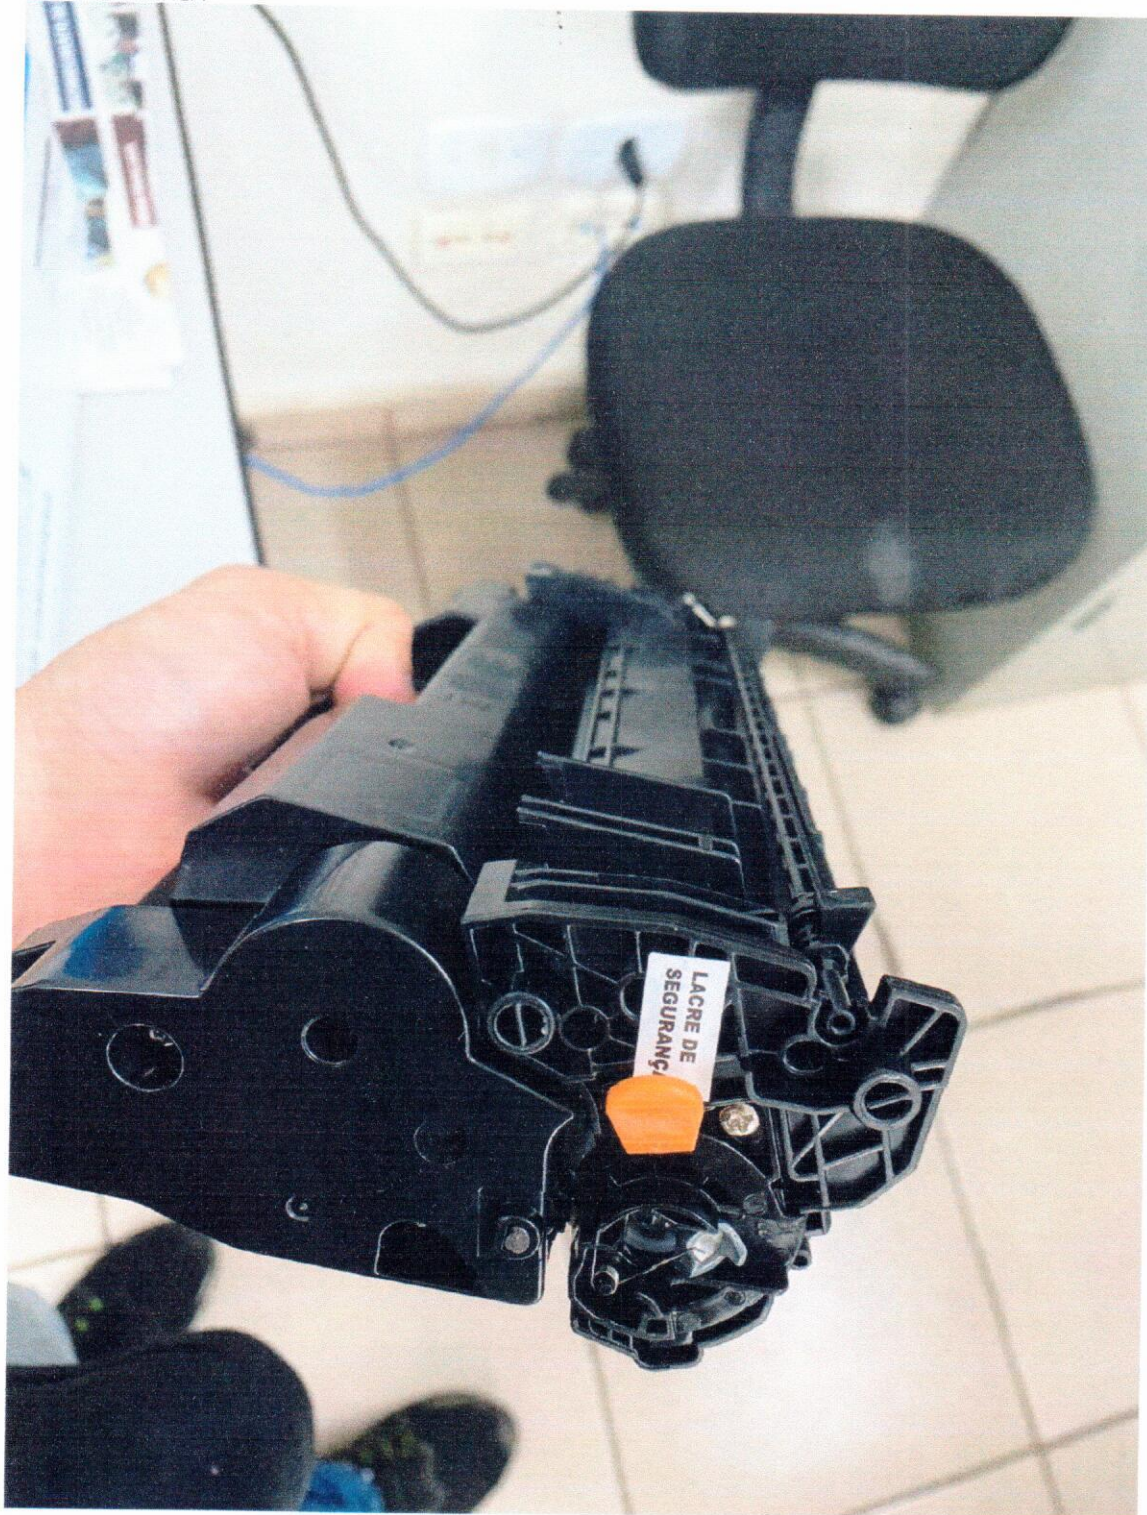

PH INFORMÁTICA
Suporte e Manutenção de software, hardware, internet, redes.
Técnico em Informática. Especialista em placas eletrônicas para computadores e notebooks.

Rua Raul Soares 155a – Centro – Muzambinho
CEP 37890-000 – Minas Gerais
CNPJ – 19.126.250/0001-09 – Insc. Est.: 002.249.025.00-60
Telephone: 35 3571 4556 | 35 991529558