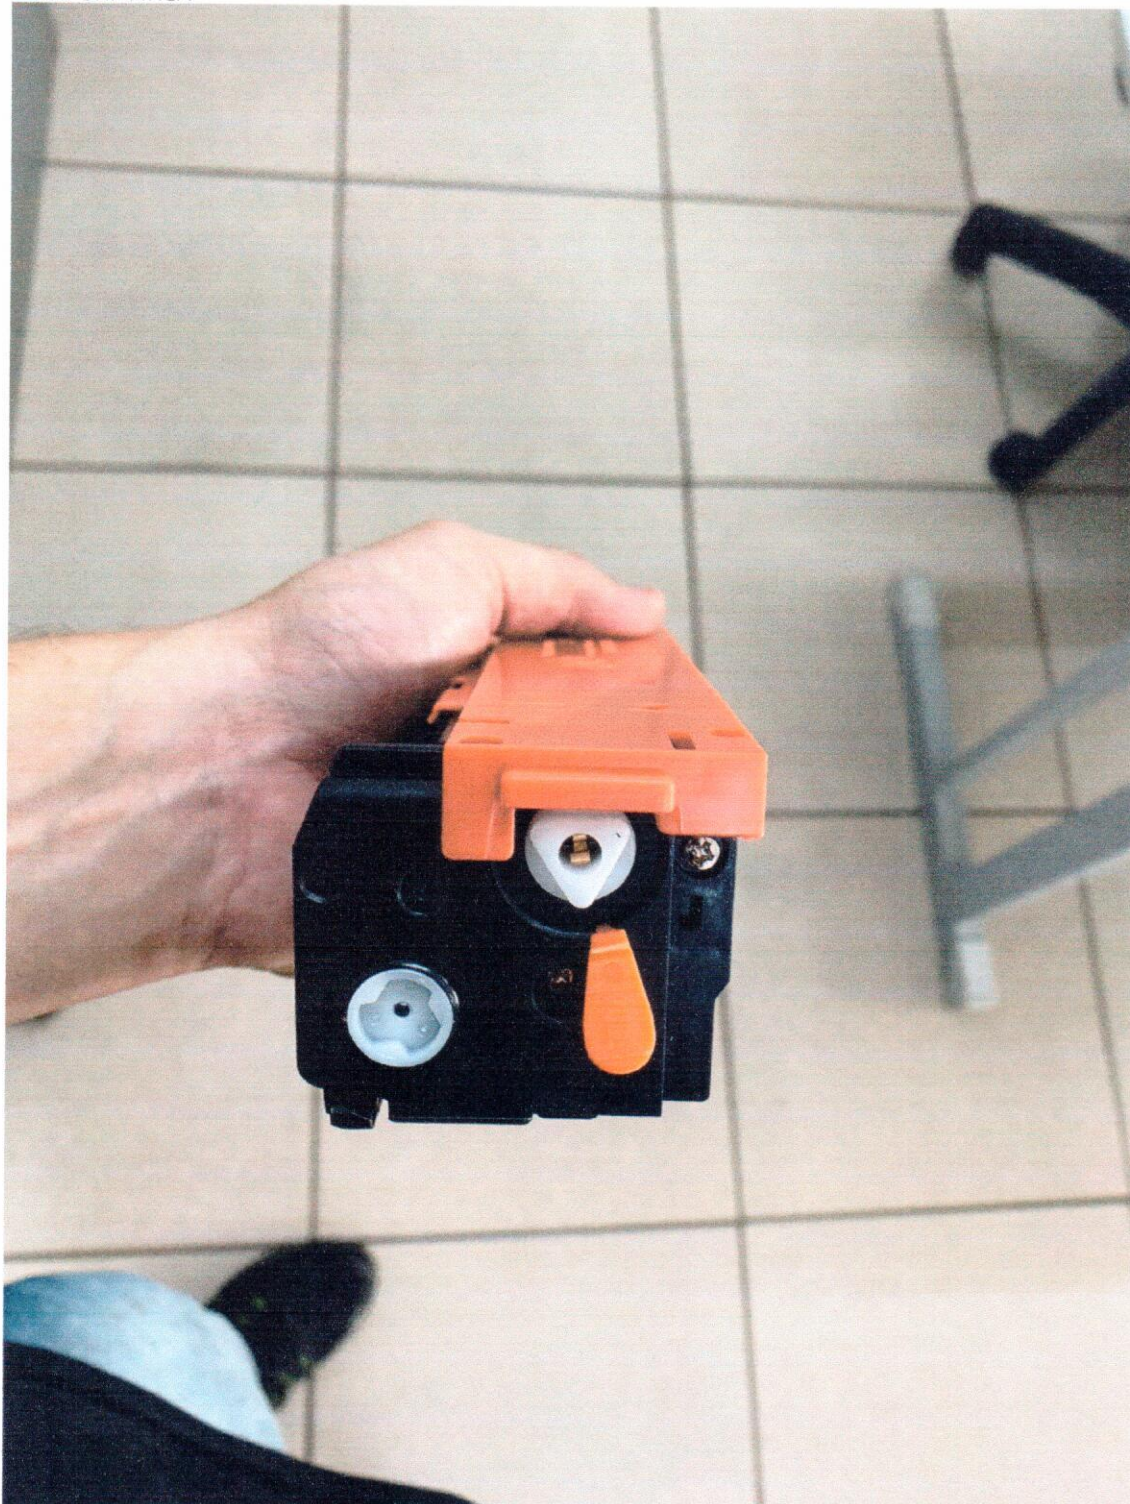

PH INFORMÁTICA

Suporte e Manutenção de software, hardware, internet, redes.
Técnico em Informática. Especialista em placas eletrônicas para computadores e notebooks.

Rua Raul Soares 155a – Centro – Muzambinho
CEP 37890-000 – Minas Gerais
CNPJ – 19.126.250/0001-09 – Insc. Est.: 002.249.025.00-60
Telefone: 35 3571 4556 | 35 991529558